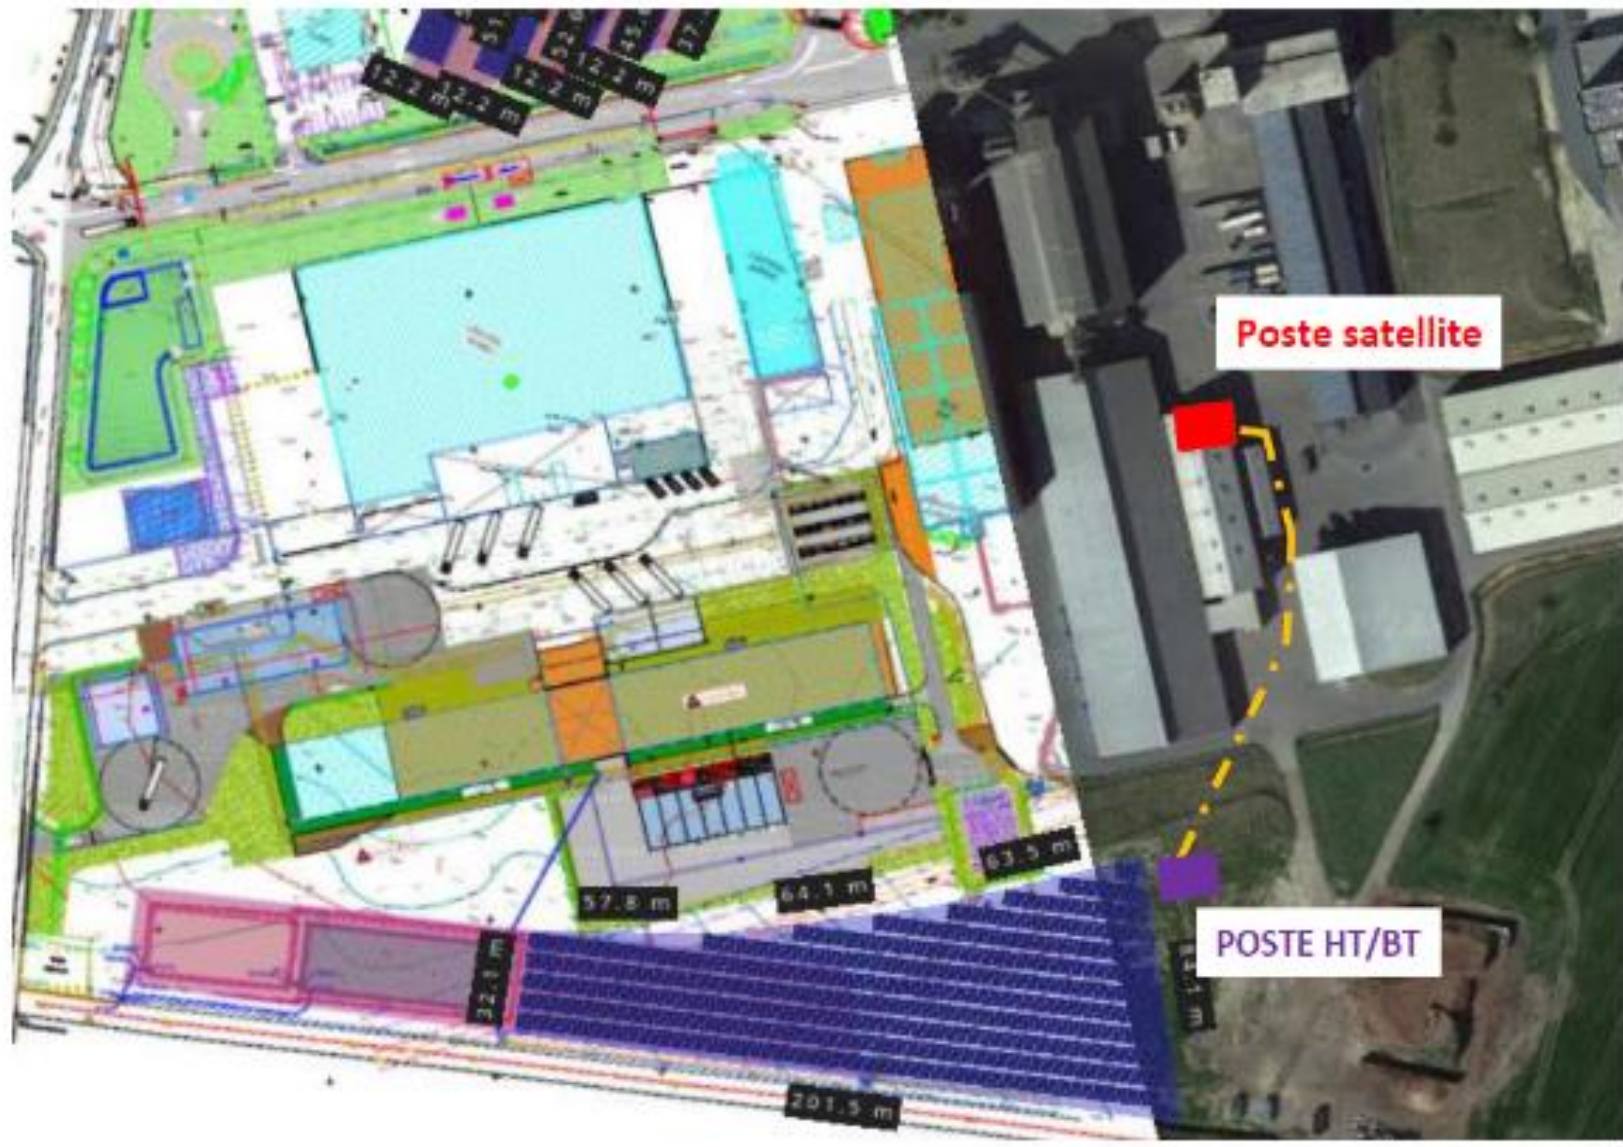

Annexe 8.1 – 3)

Adresse du site CAVAC : Bel Air – 85480 Fougeré

Situation du projet sur le site 1/5000

Annexe 8.1 – 3)

— Limite de propriété du site

Prise de vues et localisation

© IGN 2023 - www.geoportail.gouv.fr/mentions-legales

Longitude : 1° 13' 13" W
Latitude : 46° 39' 32" N

Annexe 8.1 – 4)

Photo 1 : environnement lointain

Photo 2 : environnement proche

Vue aérienne du projet

Annexe 8.1 – 6)

- Limite de propriété du site
- Fossés