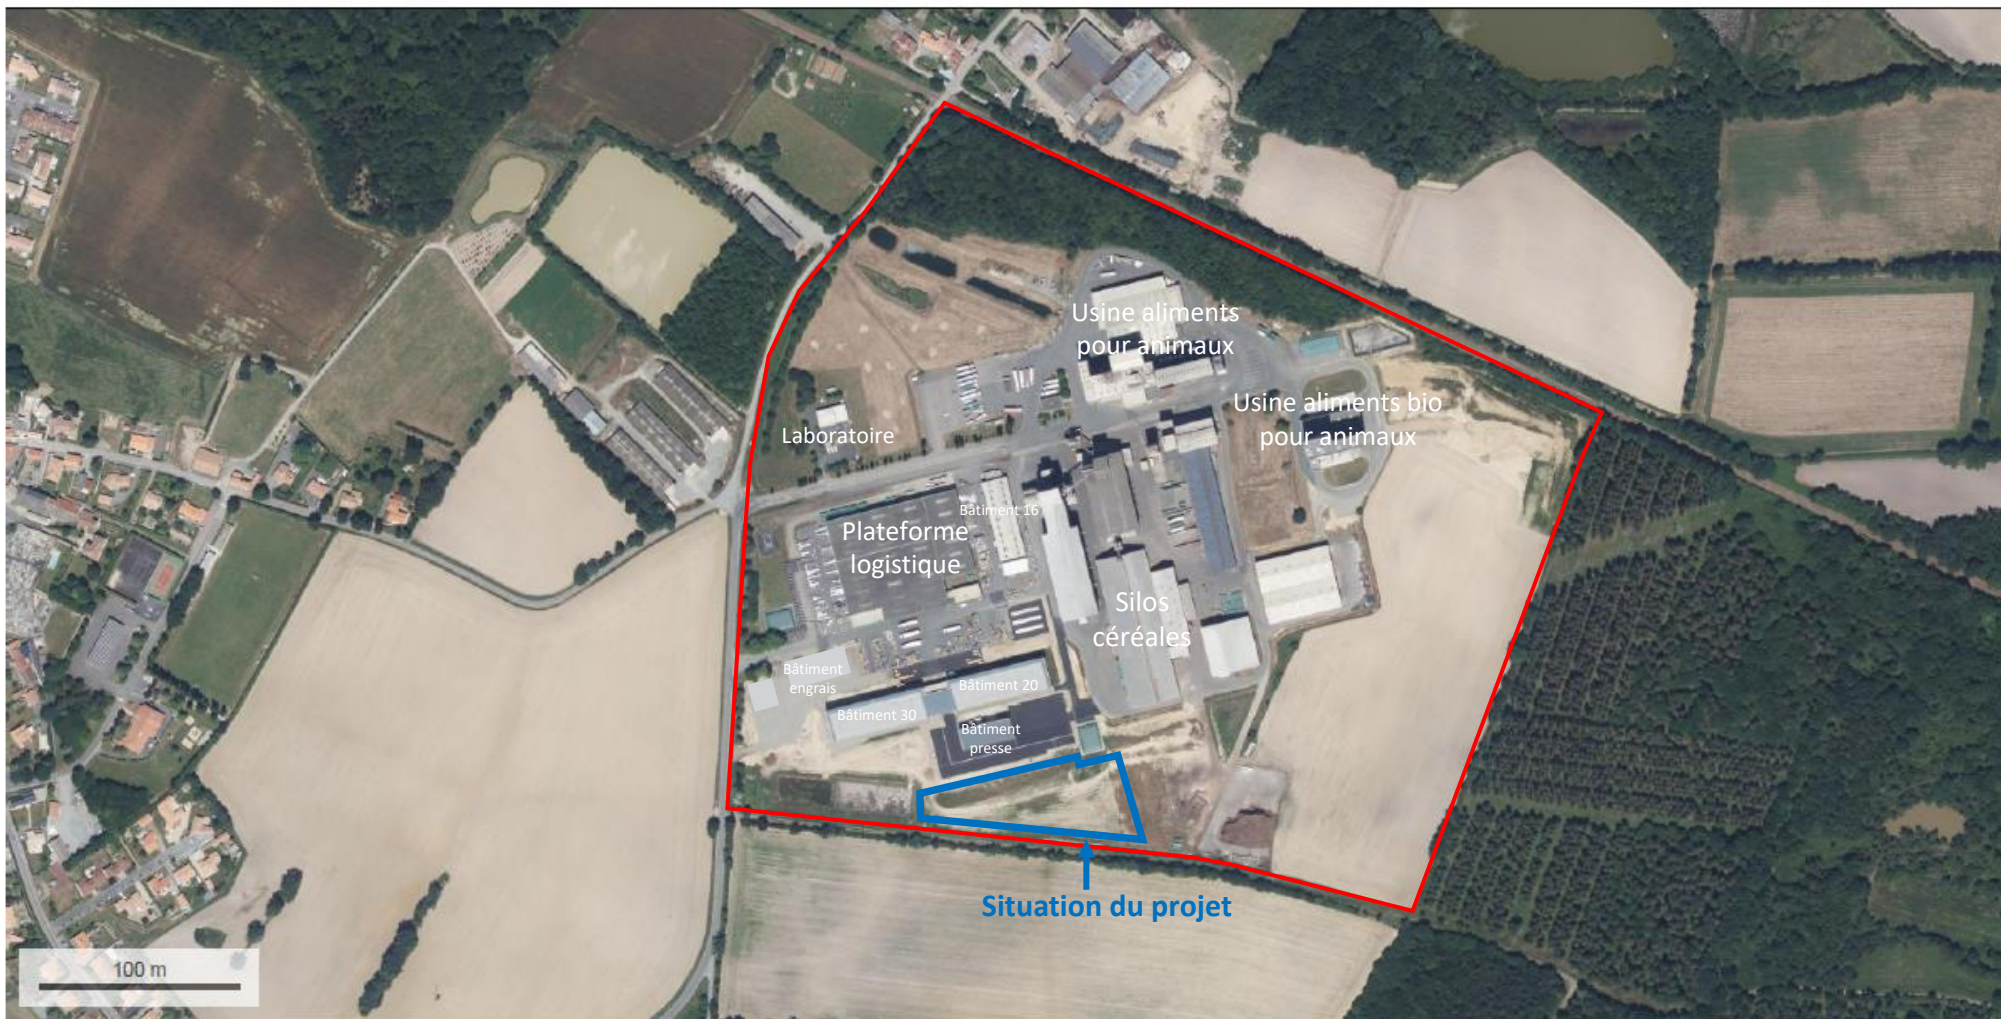

Annexe 8.1 – 3)

Adresse du site CAVAC : Bel Air – 85480 Fougeré

Situation du projet sur le site 1/5000

Annexe 8.1 – 3)

— Limite de propriété du site

Prise de vues et localisation

© IGN 2023 - www.geoportail.gouv.fr/mentions-legales

Longitude : 1° 13' 13" W
Latitude : 46° 39' 32" N

Annexe 8.1 – 4)

Photo 1 : environnement lointain

Photo 2 : environnement proche

Vue aérienne du projet

Annexe 8.1 – 6)

- Limite de propriété du site
- Fossés